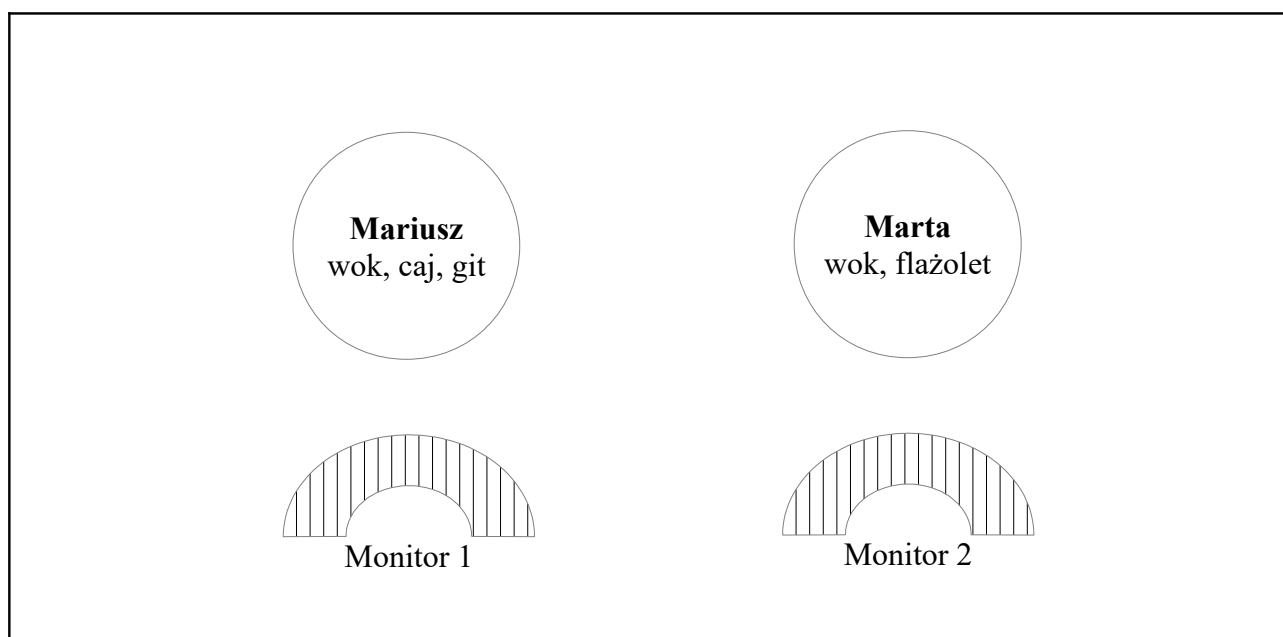

Rider techniczny

zespół LIREPI

Lista wejść

L.p.	Instrument	Sygnal	Statyw
1	Wokal Marta	Mikrofon dynamiczny	wysoki
2	Wokal Mariusz	Mikrofon dynamiczny	wysoki
3	Cajon Mariusz	Mikrofon dynamiczny SM57	niski
4	Gitara akust. Mariusz	duży jack gitara, lub XLR Di z procesora	

Jeżeli scena jest gładka i śliska, proszę o informację w celu zabrania maty pod cajon.

Kontakt tel: Mariusz 503 55 88 62

Plan sceny

widownia