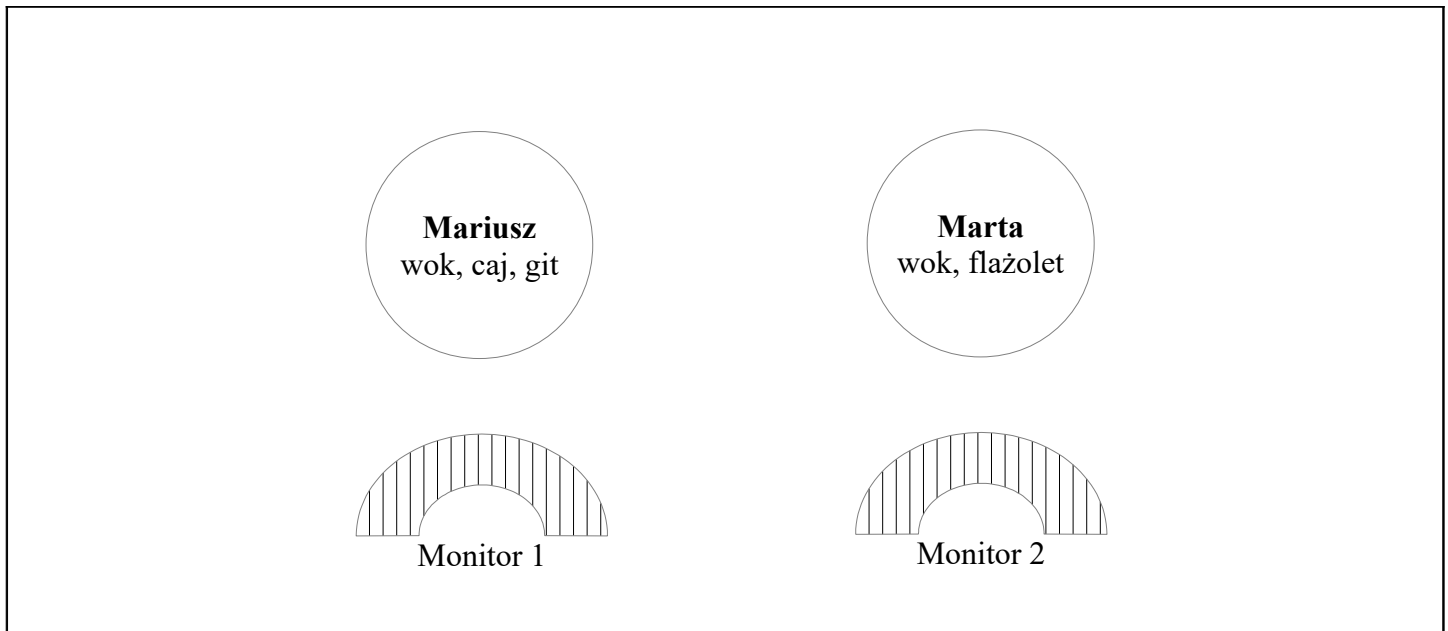

## zespół LIREPI

### Lista wejść

L.p.	Instrument	Sygnal	Stawy
1	Wokal Marta	Mikrofon dynamiczny (opcje) - mikrofon organizatora - mikrofon zespołu + procesor Play Acoustic, wyj. XLR Di	wysoki
2	Wokal Mariusz	Mikrofon dynamiczny	wysoki
3	Cajon Mariusz	Mikrofon dynamiczny (np. Shure SM57)	niski
4	Gitara el-akustyczna Mariusz	Kabel (opcje) - duży jack z gitary do DiBox organizatora - procesor gitarowy Play Acoustic z wyjściem XLR Di	

### Plan sceny

**widownia**